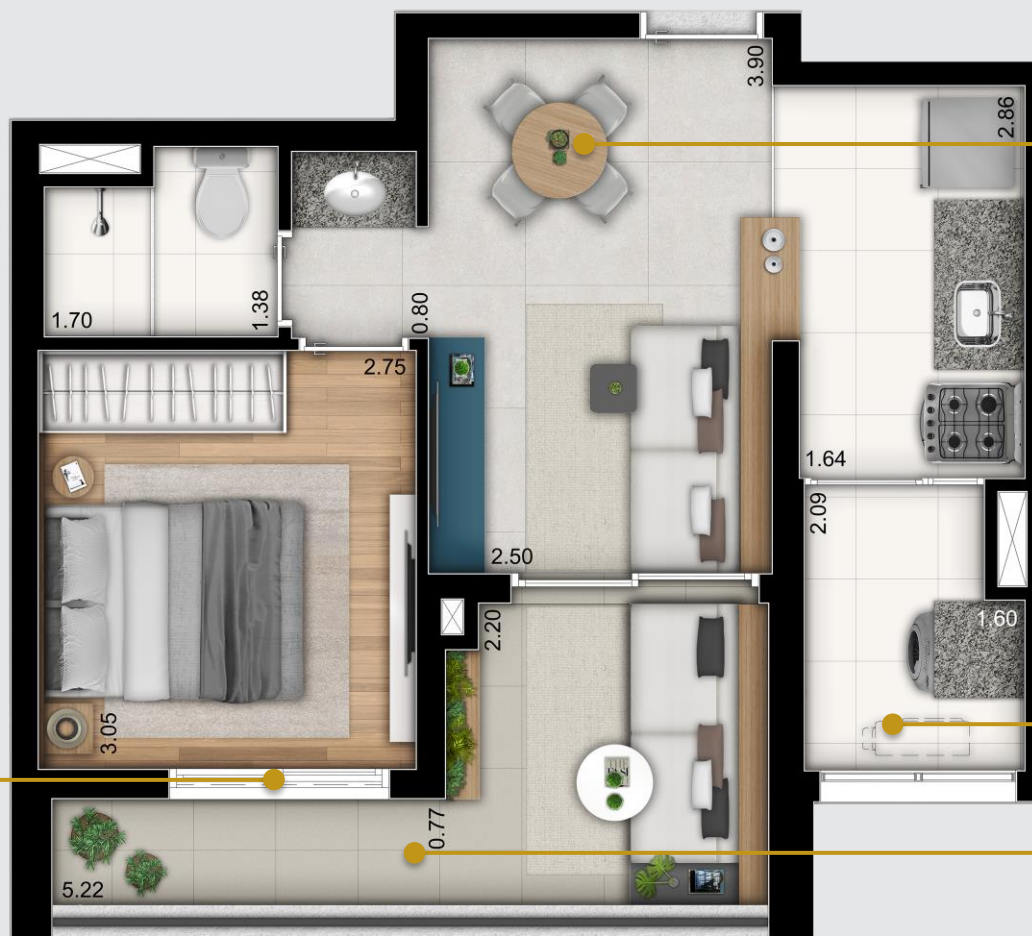

DIFERENCIAIS

Caixilho do dormitório, com persiana de enrolar permitindo maior iluminação natural

Previsão para ar condicionado na sala e dormitório

Área técnica para condensadora do ar condicionado

Iluminação e ventilação natural em todo o living e dormitório

Ilustração artística da planta, com sugestão de decoração. Os móveis e utensílios são de dimensões comerciais e não fazem parte do contrato. As medidas são internas de face a face das paredes. Os materiais e cores estão sujeitos a variações em razão da disponibilidade dos produtos no mercado. Planta referente ao apartamento final 5A, com aproximadamente 45,40m² privativos.

Ilustração artística da planta, com sugestão de decoração. Os móveis e utensílios são de dimensões comerciais e não fazem parte do contrato. As medidas são internas de face a face das paredes. Os materiais e cores estão sujeitos a variações em razão da disponibilidade dos produtos no mercado. Planta referente ao apartamento final 3A, com aproximadamente 54,87m² privativos.